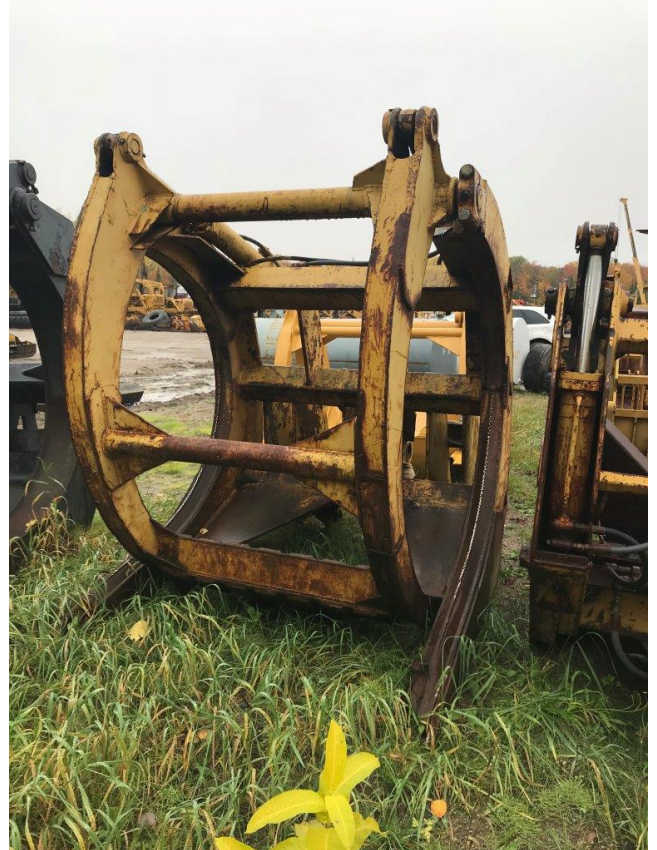

ÉQUIPEMENT #1372

5 000 \$ CAD

S/N:
MONT-LAURIER, QC, CANADA

COMMENTAIRES

GRAPPIN À BOIS, POUR CHARGEUR, MARQUE INCONNU, #46 GRAPPLE.

COMMENTS

LOG GRAPPLE FOR LOADER, UNKNOWN BRAND, #46 GRAPPLE.

SPÉCIFICATIONS