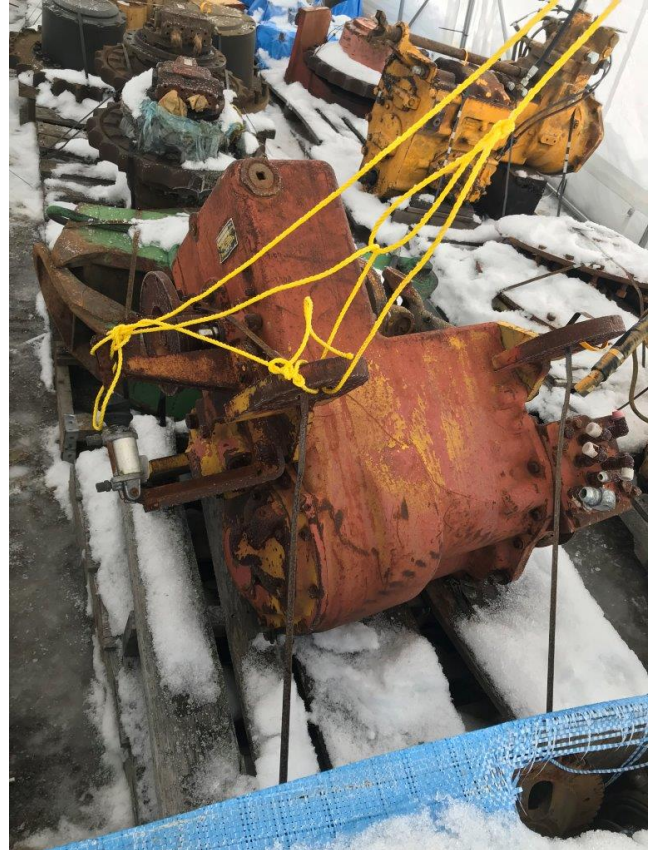

TRANSMISSION

CLARK - R28621 -

ÉQUIPEMENT #1424

2 000 \$ CAD

S/N:
MONT-LAURIER, QC, CANADA

COMMENTAIRES

Transmission usagée, Clark R28621. Pour debusqueur forestier / Garette Timberjack 230/240.

COMMENTS

Used Transmission, Clark R28621. For Forestry Skidder Timberjack 230/240.

SPÉCIFICATIONS