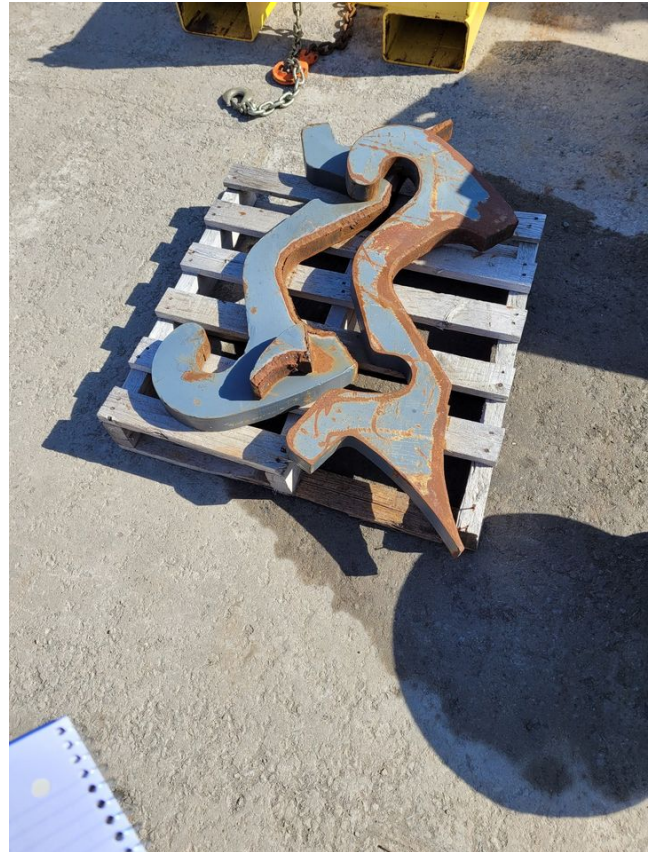

ATTACHE RAPIDE

CAT - EXCAVATOR -

ÉQUIPEMENT #1741

250 \$ CAD

S/N:
MONT-LAURIER, QC, CANADA

COMMENTAIRES

Oreilles pour attache rapide. Pins de 3". Distance entre les pins 20".

COMMENTS

Ears for Quick Copling. 3" pins. Lenght between pins 20"

SPÉCIFICATIONS