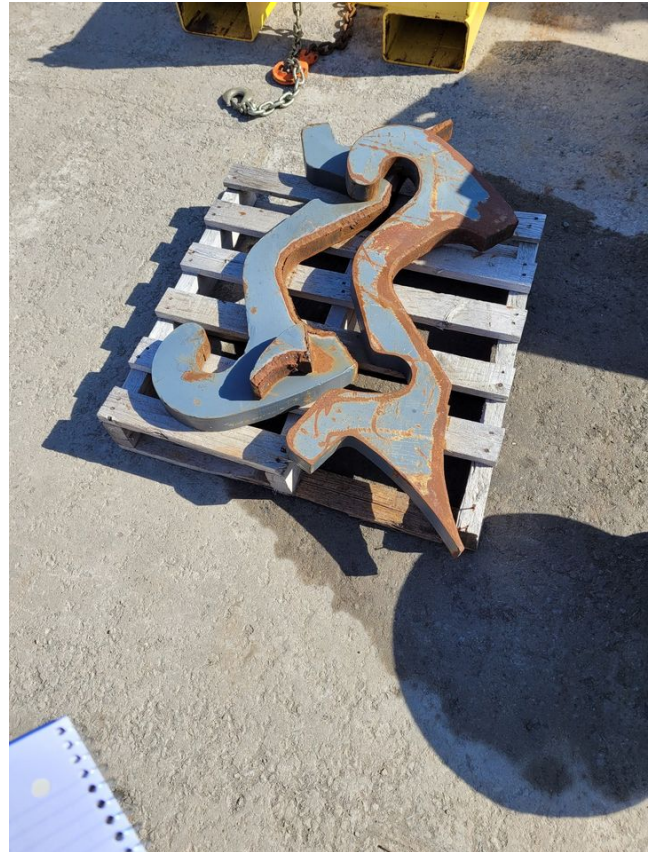

ATTACHE RAPIDE CAT - EXCAVATOR -

ÉQUIPEMENT #1741

250 \$ CAD

S/N:
MONT-LAURIER, QC, CANADA

COMMENTAIRES

Oreilles pour attache rapide. Pins de 3". Distance entre les pins 20".

COMMENTS

Ears for Quick Coupling. 3" pins. Length between pins 20"